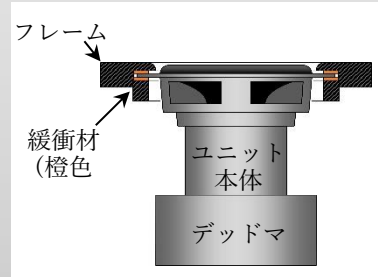

島津スピーカーの独自技術

◆ DSS 振動板ユニット
(当社特許)
立体殻構造による超高剛性振動板。一日に一個しか作れない精密な手作り品です。柔らかい音にしてクリア。且つ生々しい実在感を再現するのが特長。厚みのある低音とハイスピードな音質も魅力の逸品です。

◆ フロートリングマウント
硬く重いキャビネットにユニットフレームを強固に固定する従来方法は、想像以上の音濁りを生じます。ユニット本体を緩衝材で浮かせることで、クリアで歪みの無い音質が得られます。自然且つ正確な音色を再生します。